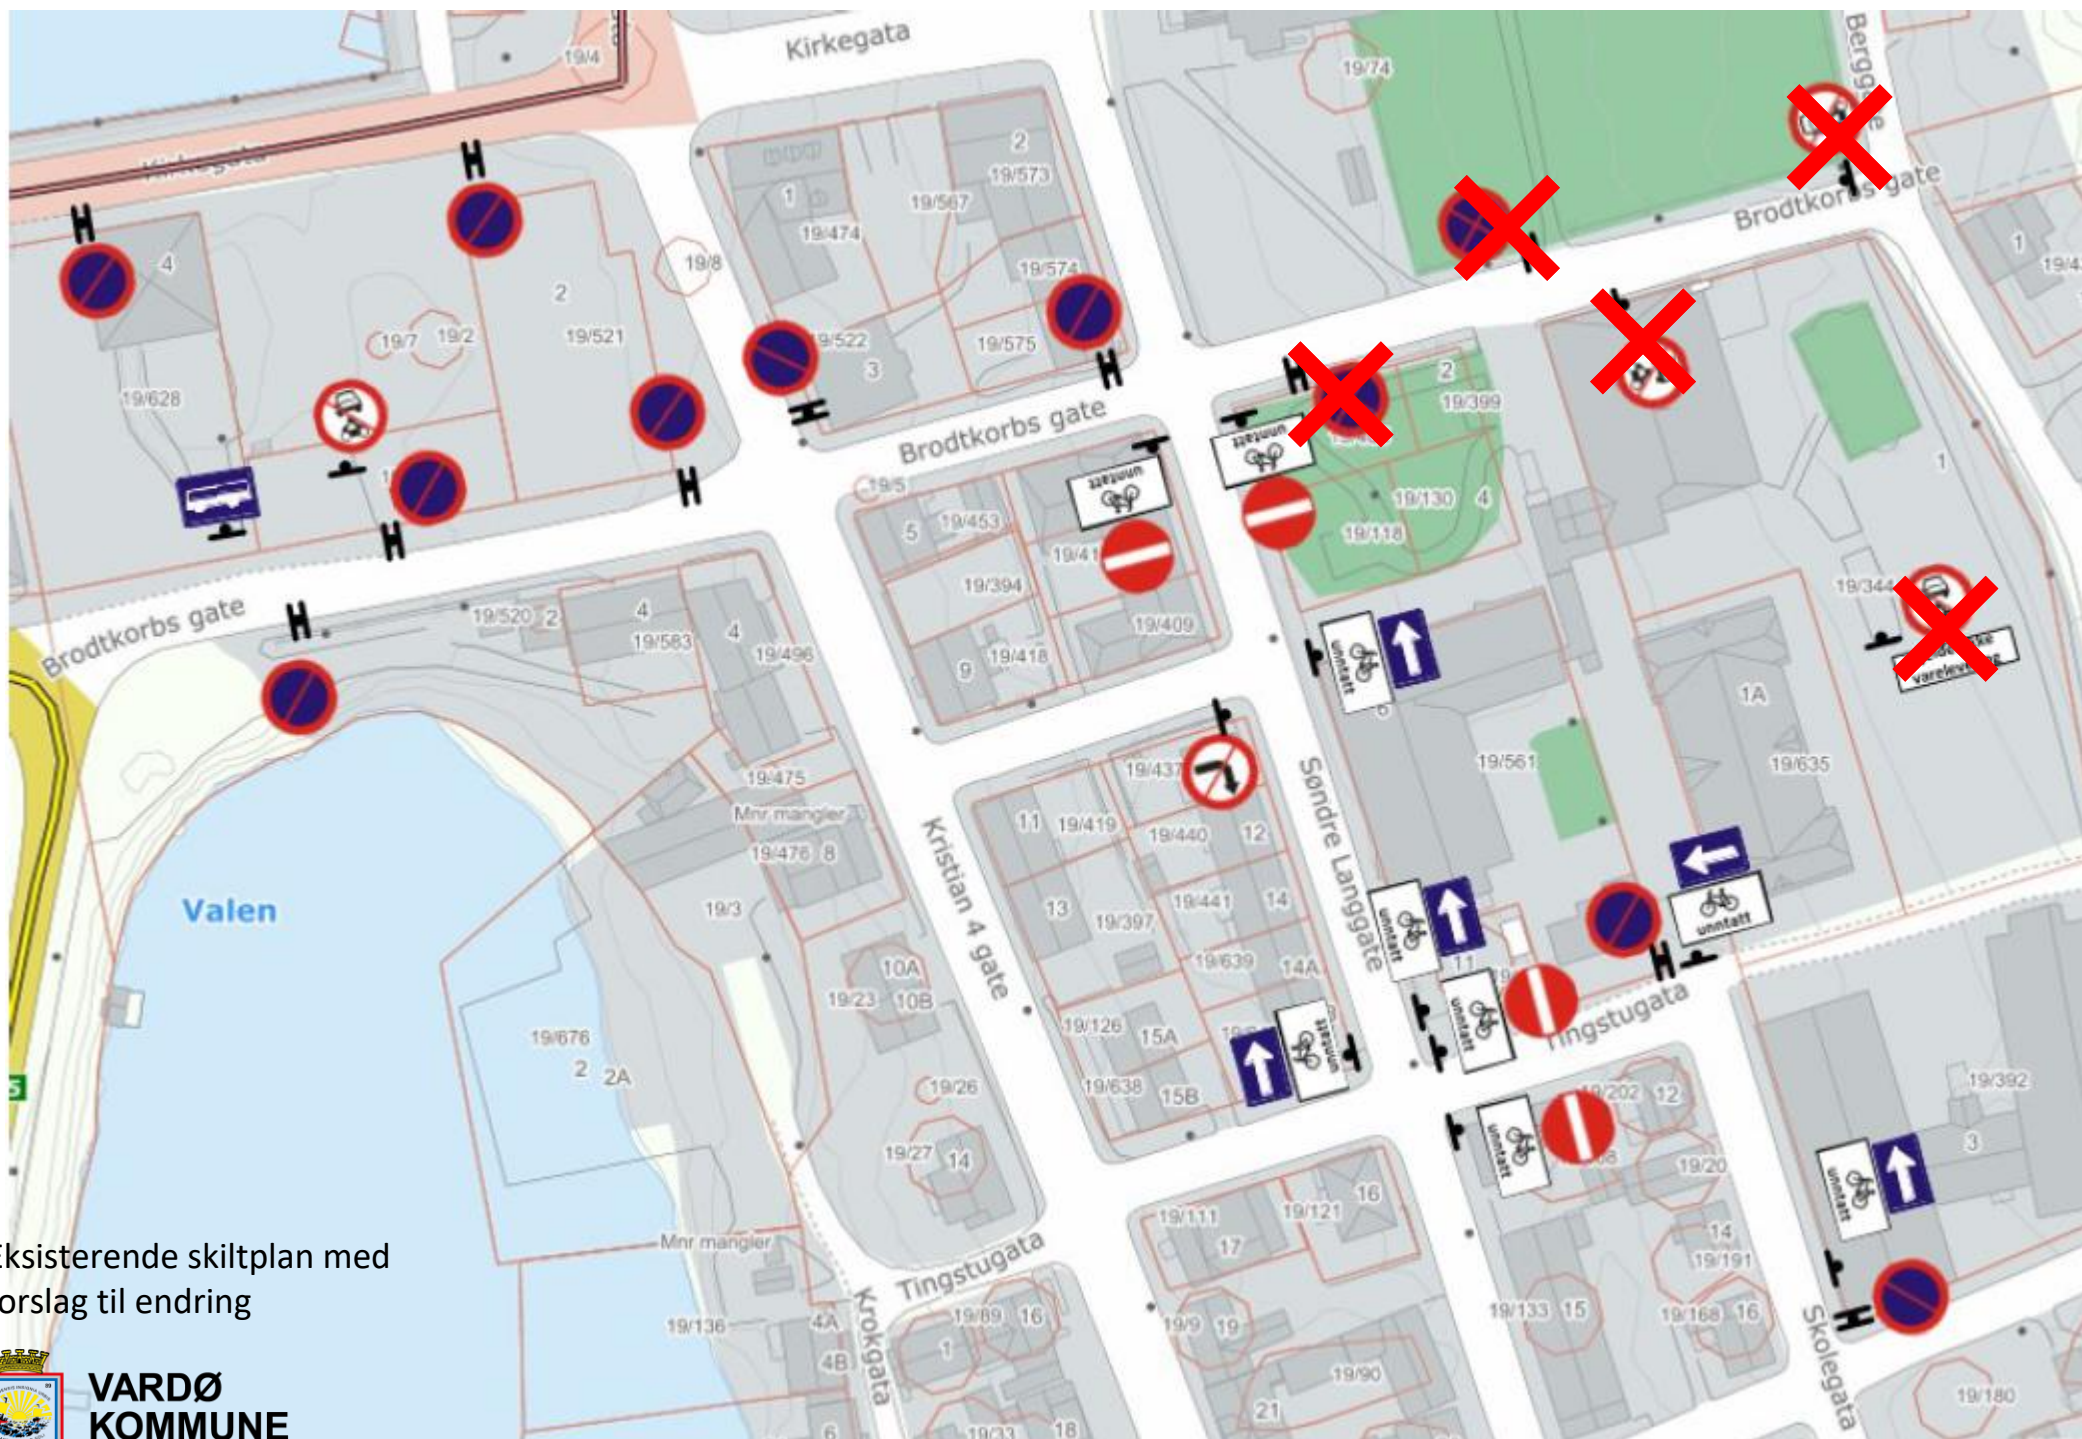

**VARDØ  
KOMMUNE**

Kirkegata 4, 9950 VARDØ

## Forslag til ny skiltplan

-  1stk - Skilt 302
-  2stk - Skilt 330.1
-  1stk - Skilt 370
-  3stk - Skilt 372
-  1stk - Skilt 372
-  1stk - Skilt 527.1
-  1stk - Skilt 526.1
-  1stk - Skilt 526.2
-  1stk - Sykkel unntatt 807.6U

Eksisterende skiltplan med forslag til endring

**VARDØ  
KOMMUNE**

Kirkegata 4, 9950 VARDØ