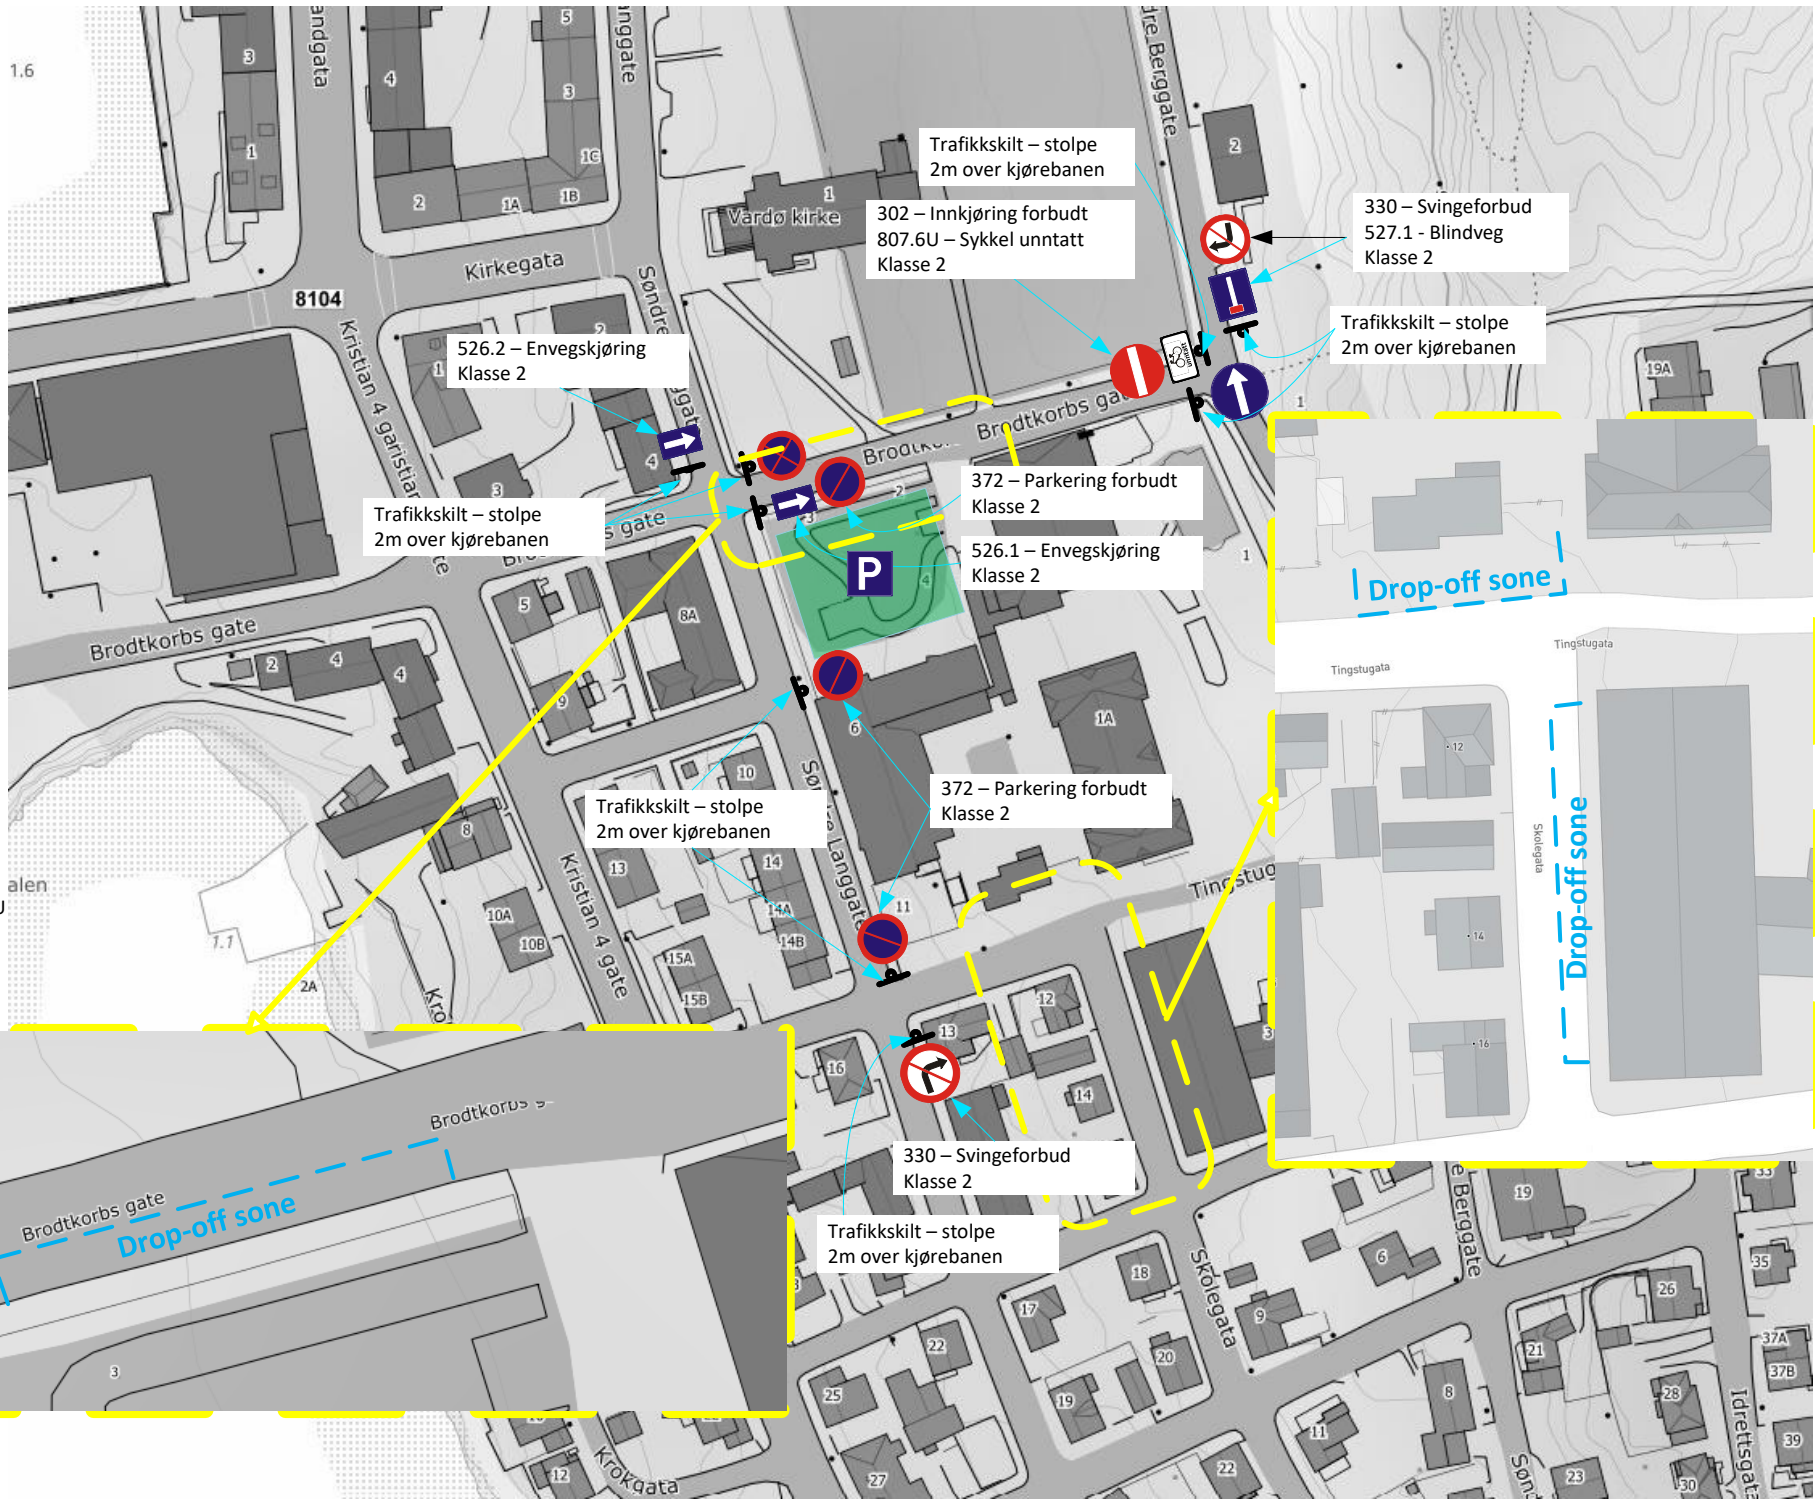

**VARDØ  
KOMMUNE**

Kirkegata 4, 9950 VARDØ

## Forslag til ny skiltplan

-  1stk - Skilt 302
-  2stk - Skilt 330.1
-  1stk - Skilt 370
-  3stk - Skilt 372
-  1stk - Skilt 372
-  1stk - Skilt 527.1
-  1stk - Skilt 526.1
-  1stk - Skilt 526.2
-  1stk - Sykkel unntatt 807.6U

Eksisterende skiltplan med forslag til endring

**VARDØ  
KOMMUNE**

Kirkegata 4, 9950 VARDØ